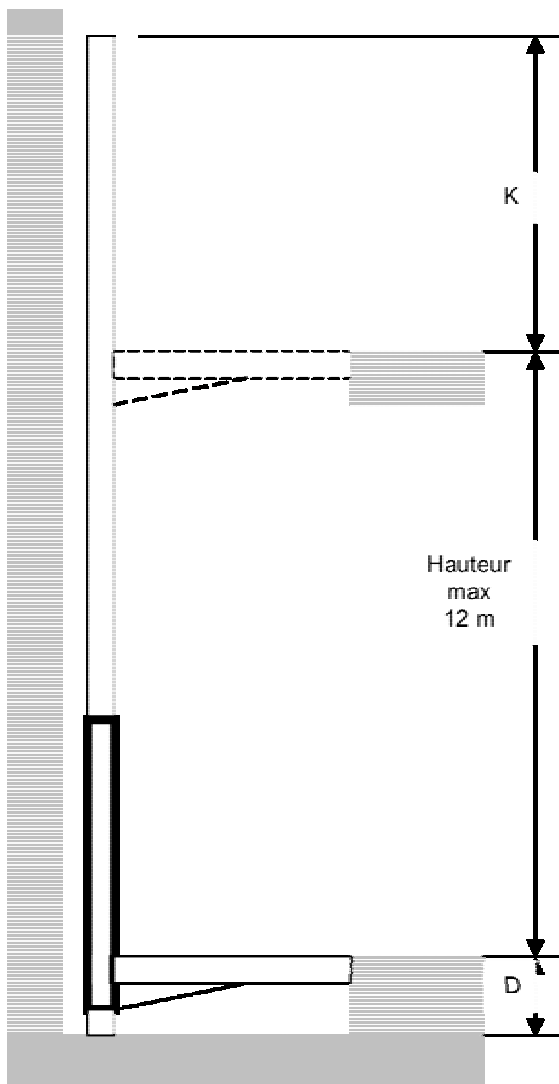

PREGALDIEN

PLATE-FORME ELEVATRICE

Vertical – uniquement pour le transport de marchandises entre des niveaux définis, pour une large gamme d'applications industrielles.

Le terme "plate-forme" réfère aux élévateurs industriels qui par définition n'ont pas de cage fermée et de boîtier de commande à bord; ils doivent être entourés de murs ou barrières de protection.

Capacité de charge: 100 – 2000 kg
 Hauteur de levage : jusqu'à 12 mètres, possibilité jusqu'à 24 mètres

Modèle	Capacité [kg]	A min/max	B max	C	D min	K min
HLP1	100	800/2200	1500	210	120	1170
	200	800/2200	1500	210	120	1170
	300	800/2200	1500	210	120	1170
	400	800/2200	1500	210	120	1170
	500	800/2200	1500	210	120	1170
	750	800/2200	1500	210	180	1170
	1000	1000/2800	2000	210	180	1170
	1500	1000/2800	2000	210	230	1170
	2000	1000/2800	2000	210	230	1170