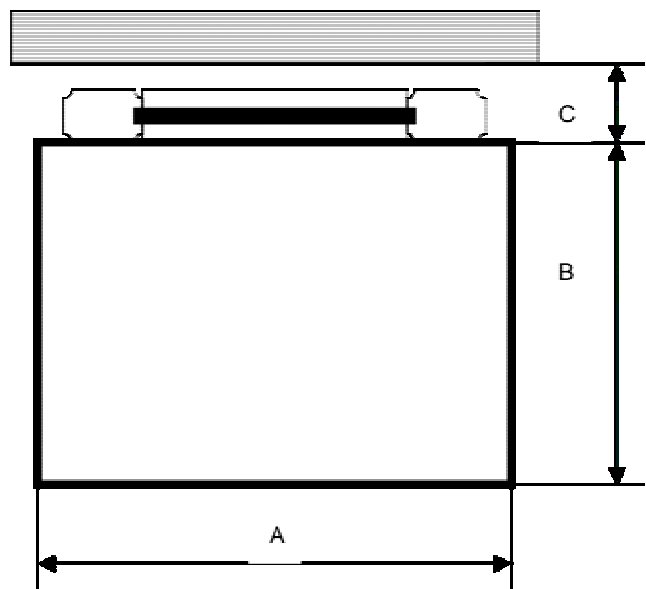

PREGALDIEN

PLATE-FORME ELEVATRICE

Vertical – uniquement pour le transport de marchandises entre des niveaux définis, pour une large gamme d'applications industrielles.

Le terme "plate-forme" réfère aux élévateurs industriels qui par définition n'ont pas de cage fermée et de boîtier de commande à bord; ils doivent être entourés de murs ou barrières de protection.

Capacité de charge: 100 – 2000 kg
 Hauteur de levage : jusqu'à 12 mètres, possibilité jusqu'à 24 mètres

Modèle	Capacité [kg]	A min/max	B max	C	D min	K min
HLP1	100	800/2200	1500	210	120	1170
	200	800/2200	1500	210	120	1170
	300	800/2200	1500	210	120	1170
	400	800/2200	1500	210	120	1170
	500	800/2200	1500	210	120	1170
	750	800/2200	1500	210	180	1170
	1000	1000/2800	2000	210	180	1170
	1500	1000/2800	2000	210	230	1170
	2000	1000/2800	2000	210	230	1170